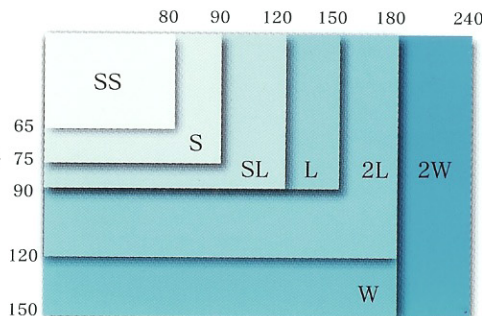

グリーン

レッド

グレー

Curl mat

Size
S(75×90) L(90×150) W(150×180)

| Rental | S | L | W |
|--------|--------|--------|--------|
| 2週間 | ¥800 | ¥1,600 | ¥3,200 |
| 4週間 | ¥1,000 | ¥2,000 | ¥4,000 |

メッセージマット

お客様を、さりげないメッセージ
でお迎えます。ダストコントロ
ール機能で、店頭を清潔に保ちます。

Message mat

オリジナルマット

お店のロゴがそのまま活かせるオ
ーダーメイドタイプや、凝った演
出も思いのまま。お店にちょっ
とした変化を持たせたいお客様のニ
ーズにお答えするマットです。

Originalumat

Size
S(75×90) L(90×150)

| Rental | S | L |
|--------|--------|--------|
| 2週間 | ¥1,200 | ¥2,400 |
| 4週間 | ¥1,600 | ¥3,200 |

※オリジナルマットに関しての料
金は、担当者または、ミスターリ
ースリーまでお問い合わせ下さい。

ミスターリースリーは
多彩なバリエーションから
選べます

(単位:cm)

防炎マークは
安心のマークです。

金額は全て税込金額です。