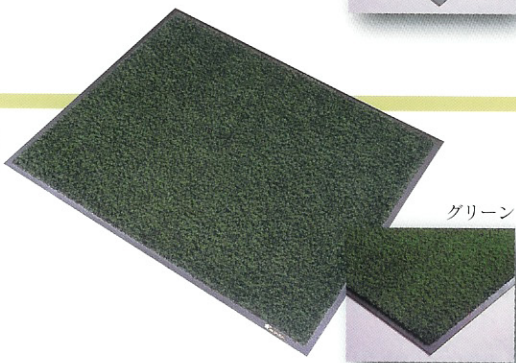

Mat マット

いろいろなスペースに合わせて、オリジナル
マットも充実

ハイローマット

ハイカットロープで独自の
ムードが備わったマットです。ダ
ストコントロールに防炎機能ブ
ラスです。

レッド

グリーン

グレー

Hi-ro mat

Size
S(75×90) L(90×150) W(150×180)

| Rental | S | L | W |
|--------|--------|--------|--------|
| 2週間 | ¥800 | ¥1,600 | ¥3,200 |
| 4週間 | ¥1,000 | ¥2,000 | ¥4,000 |

カールマット

ニット糸は、一度編んだ糸をほど
いて再度糸にし、柄を出している
マットです。

グリーン

レッド

グレー

Curl mat

Size
S(75×90) L(90×150) W(150×180)

| Rental | S | L | W |
|--------|--------|--------|--------|
| 2週間 | ¥800 | ¥1,600 | ¥3,200 |
| 4週間 | ¥1,000 | ¥2,000 | ¥4,000 |

メッセージマット

お客様を、さりげないメッセージ
でお迎えます。ダストコントロ
ール機能で、店頭を清潔に保ちます。