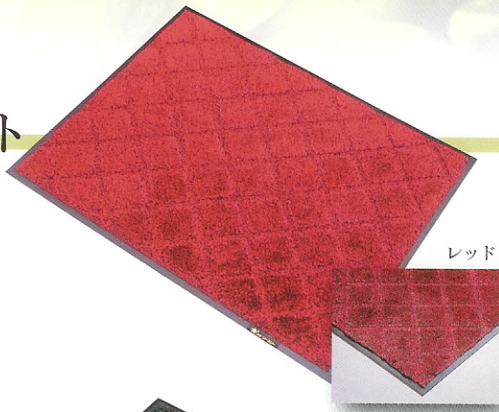

Mat マット

いろいろなスペースに合わせて、オリジナル
マットも充実

ハイローマット

ハイカットロープで独自の
ムードが備わったマットです。ダ
ストコントロールに防炎機能ブ
ラスです。

レッド

グリーン

グレー

Hi-ro mat

Size
S(75×90) L(90×150) W(150×180)

| Rental | S | L | W |
|--------|--------|--------|--------|
| 2週間 | ¥800 | ¥1,600 | ¥3,200 |
| 4週間 | ¥1,000 | ¥2,000 | ¥4,000 |

カールマット

ニット糸は、一度編んだ糸をほど
いて再度糸にし、柄を出している
マットです。

グリーン

レッド

グレー

Curl mat

Size
S(75×90) L(90×150) W(150×180)

| Rental | S | L | W |
|--------|--------|--------|--------|
| 2週間 | ¥800 | ¥1,600 | ¥3,200 |
| 4週間 | ¥1,000 | ¥2,000 | ¥4,000 |

メッセージマット

お客様を、さりげないメッセージ
でお迎えます。ダストコントロ
ール機能で、店頭を清潔に保ちます。